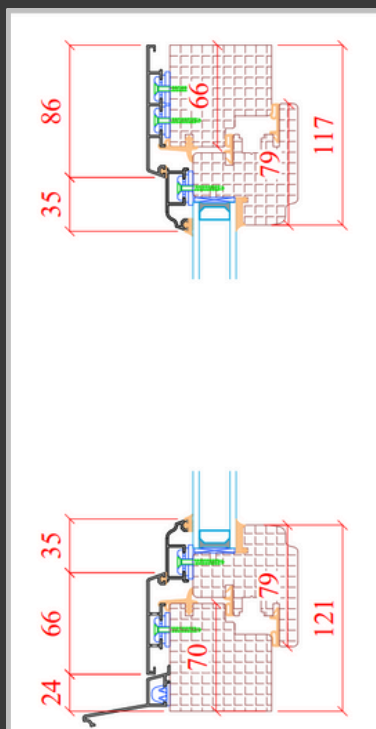

 Rotation par équerres et compas -> position en oscillo aérateur battant

Caractéristiques techniques

Coupe verticale

Coupe horizontale

- ⊙ Epaisseur vitrage : **28 mm**
UW : **1,2**
- ⊙ Epaisseur dormant : **82 mm**
Epaisseur ouvrant : **82 mm**
- ⊙ Battement central de **130 millimètres**.