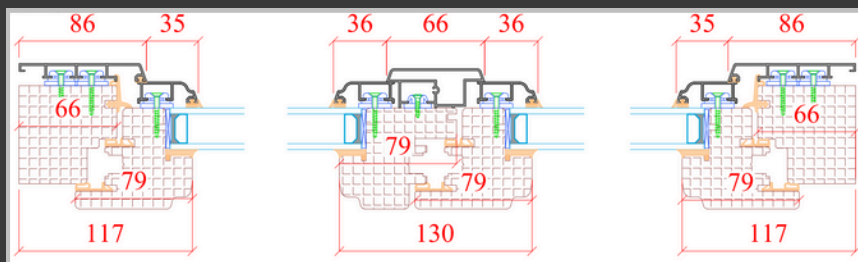

 Rotation par équerres et compas -> position en oscillo aérateur battant

Caractéristiques techniques

Coupe verticale

Coupe horizontale

- ⊙ Epaisseur vitrage : **28 mm**
UW : **1,2**
- ⊙ Epaisseur dormant : **82 mm**
Epaisseur ouvrant : **82 mm**
- ⊙ Battement central de **130 millimètres**.