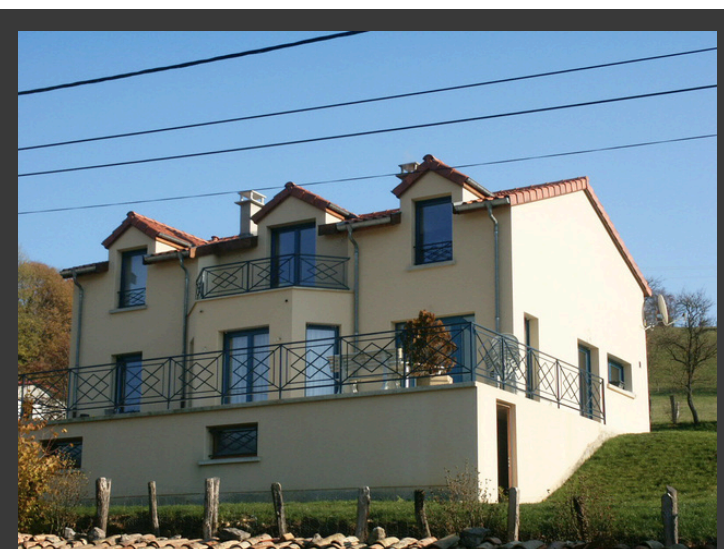

Vous recherchez de la **finesse** et de la **lumière** ? La fenêtre bois-alu est faite pour vous avec ses **profilés fins** et son **esthétisme**. Notre bureau d'études interne, véritable contrôle technique de nos produits, est garant de la **qualité** de vos fenêtres et **notre engagement**.

Caractéristiques esthétiques

Un bois intérieur avec une **multitude de finitions** possibles.

Cintrage possible en anse de panier, cintre surbaissé et plein cintre.

Drainage invisible pour un aspect extérieur moderne sans aspérités.