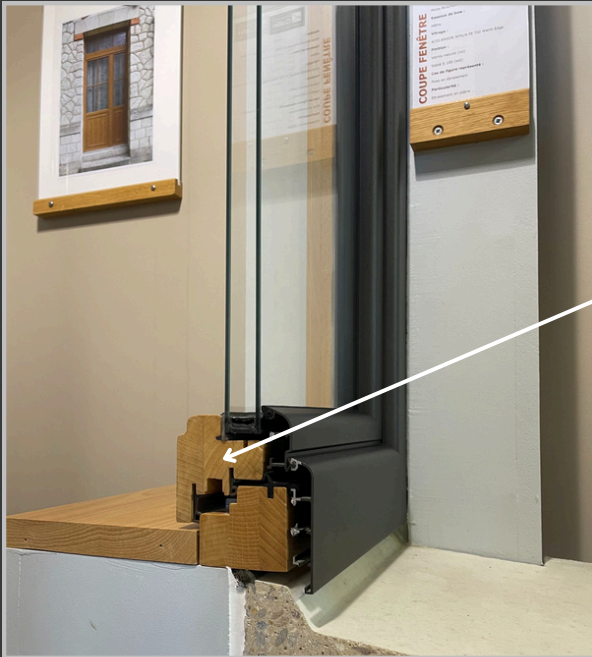

Vous recherchez de la **finesse** et de la **lumière** ? La fenêtre bois-alu est faite pour vous avec ses **profilés fins** et son **esthétisme**. Notre bureau d'études interne, véritable contrôle technique de nos produits, est garant de la **qualité** de vos fenêtres et **notre engagement**.

Caractéristiques esthétiques

Un bois intérieur avec une **multitude de finitions** possibles.

Cintrage possible en anse de panier, cintre surbaissé et plein cintre.

Drainage invisible pour un aspect extérieur moderne sans aspérités.